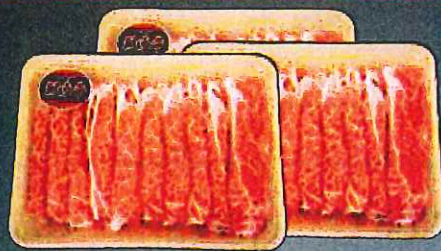

# 特別厳選グルメ販売会

【承り期間】5月31日(月)まで ※最終配達日は6月14日(月)

福岡県・井上牧場 朝倉牛

「緑豊かな水郷朝倉。井上牧場の朝倉牛はその新鮮な水とビール酵母で発酵させた自家製発酵飼料を与えています。消化に良い飼料を食べて健康に育った朝倉牛は赤身に味があると人気の商品です。ぜひ朝倉牛をお楽しみください。」

①朝倉牛すきしゃぶ用  
(カタロスライス400g×3) 冷凍  
送料込み **10,800円**

②朝倉牛切り落とし  
(500g×3) 冷凍  
送料込み **10,800円**

③朝倉牛ローズステーキ  
(180g×5枚) 冷凍  
送料込み **10,800円**

④朝倉牛カルビ焼肉用  
(バラ焼肉用400g×3) 冷凍  
送料込み **10,800円**

博多・中洲に本店を構え、広島・大阪・東京にも店舗展開する「水たき料亭 博多華味鳥」よりお酒に合う焼き鳥をご紹介します。九州産銘柄鶏「華味鳥」を使用し、4種類のバラエティー溢れる焼き鳥に仕上げました。華味鳥の良質な肉質は、独自のしっかりした歯ごたえを併せ持っており、十分に鶏の旨みを味わっていただけます。袋に入れたままレンジで温めるだけの簡単調理の焼き鳥です。