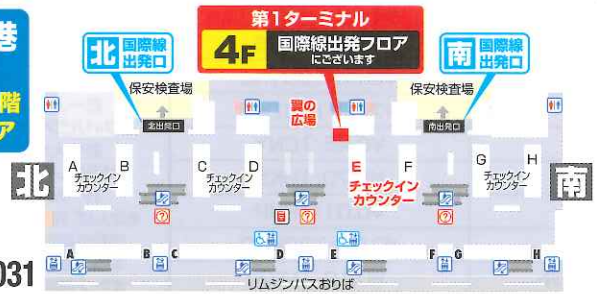

外貨両替は池田泉州銀行へ

販売・買取共通

外貨両替割引券

アメリカドル

1アメリカドルにつき

60銭割引

ユーロ

1ユーロにつき

70銭割引

オーストラリアドル

1オーストラリアドルにつき

1.2円割引

台湾ドル

100台湾ドルにつき

7円割引

※上記4通貨以外の通貨の割引内容につきましては、裏面にご確認ください。

関西国際空港出張所

平成28年10月1日(土)より移転!

関西国際空港
出張所

第1ターミナル4階
国際線出発フロア

営業時間
6:00~23:00

年中無休

TEL 072-456-7031

各店舗の
案内ページはこちら

池田泉州銀行 外貨両替ショップ

あべのハルカス店

あべのハルカス
地下1階

土日祝も営業

営業時間

平日9:00~21:00 (ただし、12月31日
土日祝9:00~18:00 ~1月3日は休業)

TEL 06-6629-4888

梅田店

阪急三番街地下1階
梅田支店内

土日祝も営業

営業時間

平日9:00~21:00 (ただし、12月31日
土日祝9:00~18:00 ~1月3日は休業)

TEL 06-6372-0901

自動外貨両替コーナー

※本券はご利用いただけません。ご了承ください。

年中無休

なんば

6:30~22:00

神戸

6:30~22:00

ベイ・シャトル

6:30~22:00

川西

平日7:00~21:00
土日祝8:00~21:00

本券1枚につき、5名様まで割引させていただきます。※両替受付後の割引はできませんのでご注意ください。

両替受付後の割引はできませんのでご注意ください。

海外旅行保険オンライン契約サービス
旅行中の病気やケガに備えた安心のサポート。
当行ホームページからお申込みいただけます。

当行の最新情報は
webで <http://www.sihd-bk.jp>

公式フェイスブックページ
<https://www.facebook.com/sihdbk>

親切で新しい...

池田泉州銀行

掲載の商品・サービスについて

お問合わせ

0120-041892

本券をご持参いただいた方には、池田泉州銀行外貨両替ショップでの両替手数料を割引いたします。

◎取扱い外貨現金一覧(関空・梅田・あべのハルカス)

2016年10月1日現在

地域	通貨	販売割引内容/買取割引内容
北米	アメリカドル	¥0.60/1US$
	カナダドル	¥0.75/1CA$
中南米	メキシコ ペソ 取扱い開始	¥0.05/1MXN
	ブラジル レアル 取扱い開始	¥0.20/1BRL
ヨーロッパ	ユーロ	¥0.70/1EUR
	イギリス ポンド	¥1.70/1STG
	スイス フラン	¥1.15/1SFR
	スウェーデン クローネ	¥1.02/1SEK
	デンマーク クローネ	¥0.02/1DKK
	ノルウェー クローネ	¥0.02/1NOK
	ロシア ルーブル 取扱い開始	¥0.10/1RUB
オセアニア	オーストラリア ドル	¥1.20/1AU$
	パシフィック フラン	¥1.00/100XPF
アジア	ニュージーランド ドル	¥1.76/1NZ$
	インドネシア ルピア	¥0.01/100IDR
	韓国 ウォン	¥0.30/100KRW
	シンガポール ドル	¥1.05/1SG$
	タイ バーツ	¥5.00/100THB
	台湾 ドル	¥7.00/100TW$
	中国 元	¥0.45/1CNY
	香港 ドル	¥0.70/1HK$
	フィリピン ペソ	¥0.01/1PHP
	ベトナム ドン	¥0.01/100VND
中近東	マレーシア リンギット	¥0.10/1MYR
	アラブ首長国連邦 ディルハム	¥0.10/1AED
	トルコ リラ	¥1.00/1TRL

※外貨現金の販売及び買取の当行外貨両替手数料について、割引対象とさせていただきます。
※硬貨のお取扱い(販売・買取)はいたしてありません。
※トラベラーズチェックのお取扱い(販売・買取)はいたしてありません。
※適用相場は、当行外貨両替所が両替を行う時の所定相場となりますので両替時にご確認ください。
※通貨によっては現地レートの方が有利な場合もございます。
※販売のみ、お電話・FAX・インターネットでのお申込みを受けています。くわしくは当行ホームページをご覧ください。
※外貨現金のご両替は、お一人さま200万円までとさせていただきます。
※ご購入時の金種・枚数につきましては在庫の関係等によりご希望に添えない場合がございます。
※下記の通貨については両替限度額がございますのでご注意ください。
・中国元...
お一人さま20,000円まで
・ベトナムドン...
お一人さま15,000,000ドンまで
・マレーシアリンギット...
お一人さま1,000リンギットまで
・フィリピンペソ...
お一人さま10,000ペソまで
・台湾ドル...
お一人さま100,000ドルまで
※なんば、神戸ベイ・シャトル、川西の自動外貨両替コーナーにつきましては本割引券の対象外となります。また、お取扱いしていない通貨がございます。くわしくは当行ホームページをご覧ください。

外貨両替予約サービス

インターネット・お電話・FAXでの外貨両替の予約も承っております。

詳細は当行ホームページへ▶▶▶
<http://www.sihd-bk.jp>

掲載の商品・サービスについて

0120-041892

お問合わせ

受付時間/平日9:00~20:00 土・日・祝9:00~17:00
(ただし、1月1日~3日、日曜日を除く5月3日~5日は休業)
<http://www.sihd-bk.jp>

(No. 9830)

※諸般の事情により本サービスの取扱い並びに割引内容は変更または中止させていただく場合がございます。